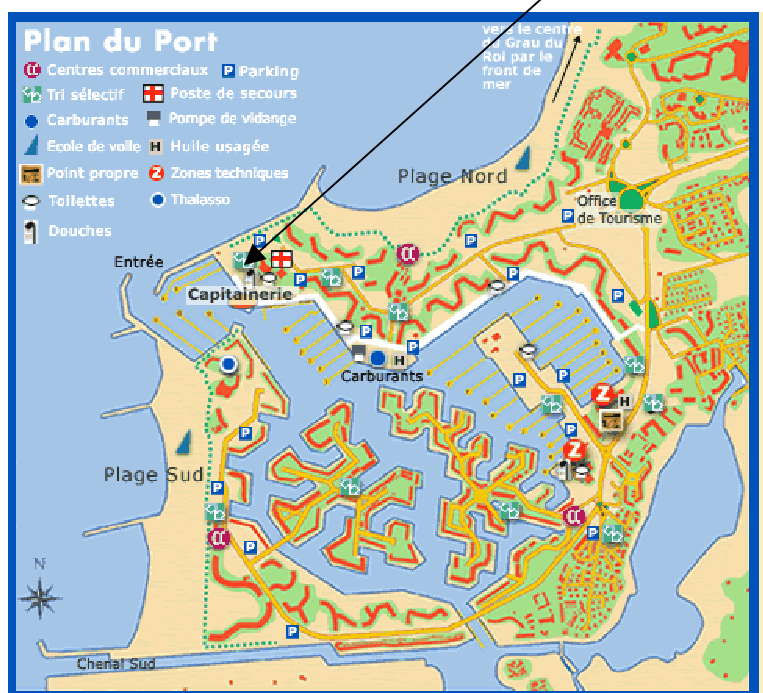

Association Libre d'Aide à la Recherche sur la Moelle Epinière
95 place de Thessalie – 34000 Montpellier
<http://alarme.asso.fr> Tél/fax : 04 67 64 71 15

JOURNEE DECOUVERTE DE LA VOILE
30 juin 2007 à PORT CAMARGUE

Les voiliers NEO 495 de l'association de classe du même nom sont spécialement conçus pour être pilotés par des personnes handicapées. Ils sont insubmersibles et inchavirables. Nous disposerons de 3 NEO 495 et d'autres voiliers. Des toiles de tente seront installées sur le quai d'embarquement. Vous êtes invités à vous rendre **ici**, à partir de 11 heures si vous le souhaitez (prévoir votre repas de midi).

INSCRIPTION A LA "JOURNEE DECOUVERTE DE LA VOILE" du 30 JUIN 2007

Coupon à compléter et à envoyer avant le 1^{er} juin
et rapidement en cas d'hébergement à ALARME, 95 place de Thessalie, 34000 Montpellier